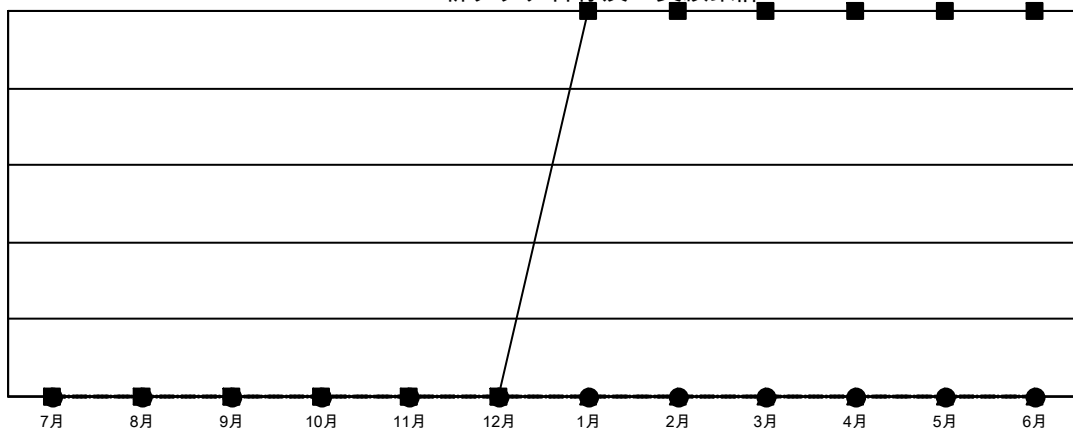

GAT MONTHLY MEMBERSHIP PROGRESS REPORT

Results as of: 1/31/2022

Multiple District 331

LOCATION: JAPAN

クラブ			
結果：2021-2022			
四半期	新クラブ目標	新クラブ	解散クラブ
7月/8月/9月	0	0	1
10月/11月/12月	0	0	0
1月/2月/3月	1	0	0
4月/5月/6月	0	0	0

名			
結果：2021-2022			
四半期	会員純増目標	会員増強実績	退会者(転籍を含む)実際
7月/8月/9月	125	87	67
10月/11月/12月	105	72	129
1月/2月/3月	76	33	30
4月/5月/6月	25	0	0

新クラブ目標及び実績累計

会員目標及び実績累計

解散クラブ: 1	92 CLUBS OF 190 一名以上の新会 員を登録	男女別 男性 5,059 (82.09%) 女性 1,103 (17.90%) NON BINARY 0 (0.00%) PREFER NOT TO ANSWER 1 (0.02%)
退会者 物故会員 40 クラブ解散 0 その他 186 合計 226	会員累計データを見るには、ここをクリック	世帯主/家族会員合計 1,670 国際会費半額の家族会員 876