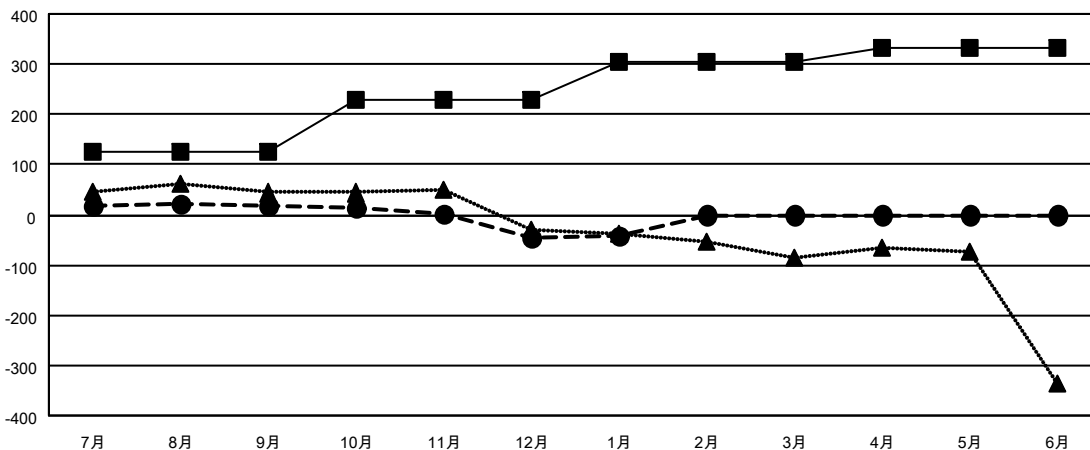

GAT MONTHLY MEMBERSHIP PROGRESS REPORT

Results as of: 1/31/2022

Multiple District 331

LOCATION: JAPAN

クラブ			
結果：2021-2022			
四半期	新クラブ目標	新クラブ	解散クラブ
7月/8月/9月	0	0	1
10月/11月/12月	0	0	0
1月/2月/3月	1	0	0
4月/5月/6月	0	0	0

名			
結果：2021-2022			
四半期	会員純増目標	会員増強実績	退会者(転籍を含む)実際
7月/8月/9月	125	87	67
10月/11月/12月	105	72	129
1月/2月/3月	76	33	30
4月/5月/6月	25	0	0

新クラブ目標及び実績累計

会員目標及び実績累計

解散クラブ: 1	92 CLUBS OF 190 一名以上の新会 員を登録	男女別 男性 5,059 (82.09%) 女性 1,103 (17.90%) NON BINARY 0 (0.00%) PREFER NOT TO ANSWER 1 (0.02%)
退会者 物故会員 40 クラブ解散 0 その他 186 合計 226	会員累計データを見るには、ここをクリック	世帯主/家族会員合計 1,670 国際会費半額の家族会員 876